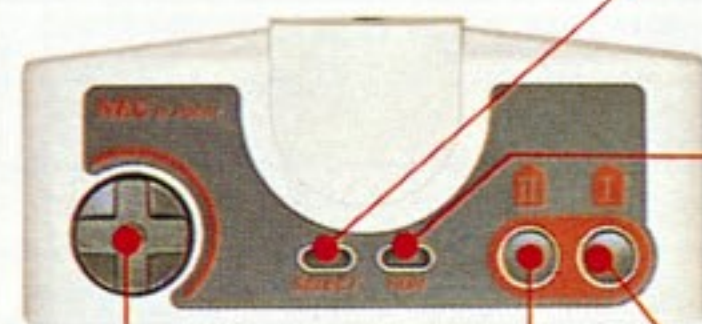

操作方法

方向キー

マクミランMP4の移動に使用します。

IIボタン

アイテムを使用します。

SELECT

ゲームスタートに使用します。

RUN

アイテム選択に使用します。

Iボタン

SHOTに使用します。