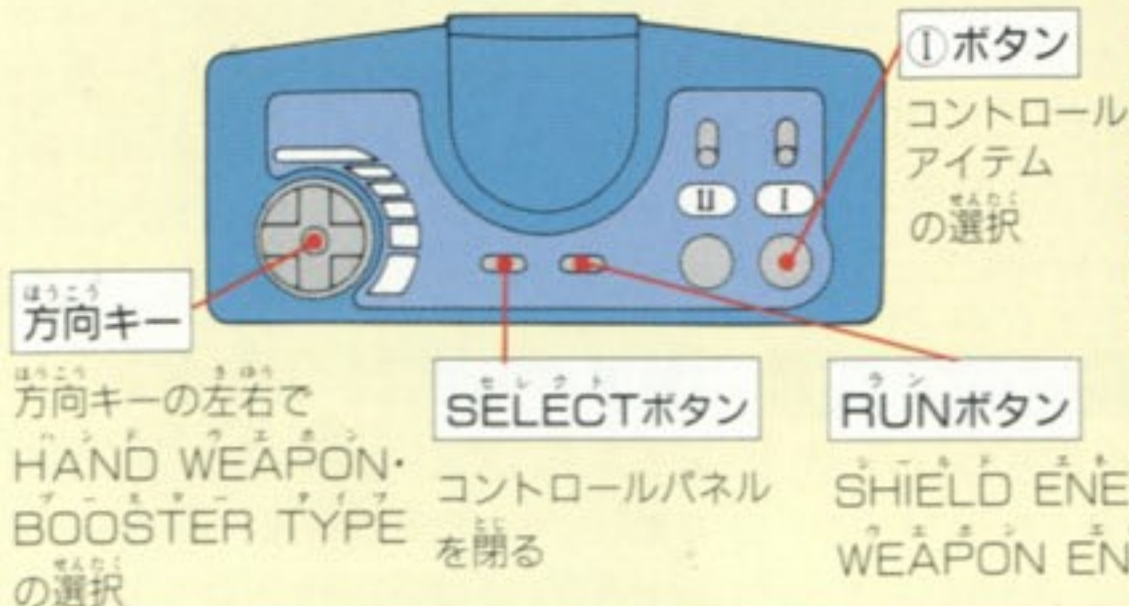

ポーズ時 (コントロールパネルON) オン

方向キー
HAND WEAPON・BOOSTER TYPE の選択
①ボタン
コントロールアイテムの選択
SELECTボタン
コントロールパネルを閉る
RUNボタン
SHIELD ENERGYの補給
WEAPON ENERGYの補給