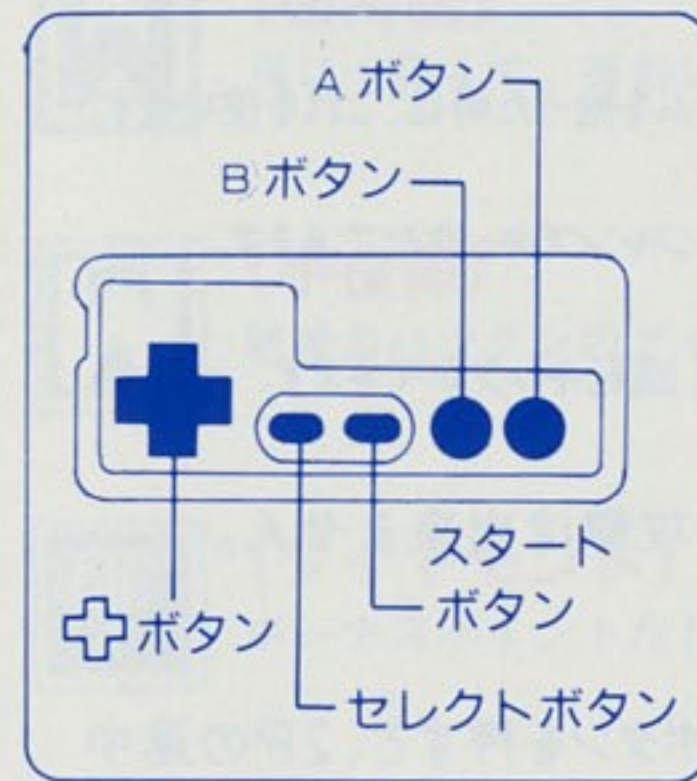

「怒III(イカリ・スリー)」をいっそう楽しく遊んでいただくために、ご使用前に、取扱い方、使用上の注意等、この「取扱説明書」をよくお読みいただき、正しい使用方法でご愛用ください。

FOR SALE and USE IN JAPAN ONLY

本品の輸出、使用営業及び賃貸を禁じます。

STORY

20世紀末——。全世界は大恐慌に陥り、それと同時に各国では悪の組織を名乗る秘密結社「クライムゴースト」が暗躍し、密かに世界征服を企てていた。それを知ったA国大統領は、それら秘密結社を、断固たる態度で排斥に乗り出した。

ところが、それに歯止めを掛けるような事件が起きた。突如、A国大統領官邸が何者かによって襲撃され、大統領の愛娘エリスが誘拐されてしまったのだ。そしてその夜、官邸に一通の犯行声明文が届いた。

『一ヵ月以内ニA国大統領ヲ辞任シナケレバ、娘ヲ処刑スル——秘密結社「クライムゴースト」、総師ファウスト』

この声明文を受けて、大統領はある男達に極秘指令を通達した。その男達の名は、ラルフとクラーク。君は、このラルフとクラークとなり、敵地に赴き、エリスを救出、そして「クライムゴースト」と戦い、全滅させなければならない! 君の手で、一刻も早く、世界の平和を取り戻せ!!

弾: PLAYERが機関銃を装備している間、表示される。

LIFEゲージ

ゲーム説明

- 3PLAYでゲームオーバー。
- 3万点ずつで1PLAYER増える。
- コンティニューすると、ゲームオーバーした地点からスタート。

コントローラー説明

- **スタートボタン**: タイトル画面時に押すとゲームスタート、ゲーム中に押せばポーズがかかります。
- **セレクトボタン**: ゲームスタートかコンティニュー、または1人PLAY、2人PLAYの選択時に使います。また、ゲーム中に押すと、得点や残機数が表示されます。
- **十字ボタン**: 主人公の移動に使います。
- **Aボタン**: 主人公がまわし蹴りをします。また、水上では、敵がそばにいるときに押すと、敵を持ち上げて投げることができます。また、水中では水中銃を撃つ時に使います。

■**Bボタン**：通常はパンチですが、武器のアイテムを拾った時は、これを使います。

■**A+Bボタン**：主人公は、陸上でも水上でもジャンプキックができます。

■**A+B+十字ボタン**：ジャンプキック中に、回転キックができます。

※4エリアでは水中銃のみ使用可、他の攻撃は出来ません。

◎途中参加

ゲーム中に十字ボタンを右上に押し、Aボタンを押すと、2Pの途中参加が出来ます。

アイテムについて

(機関銃)