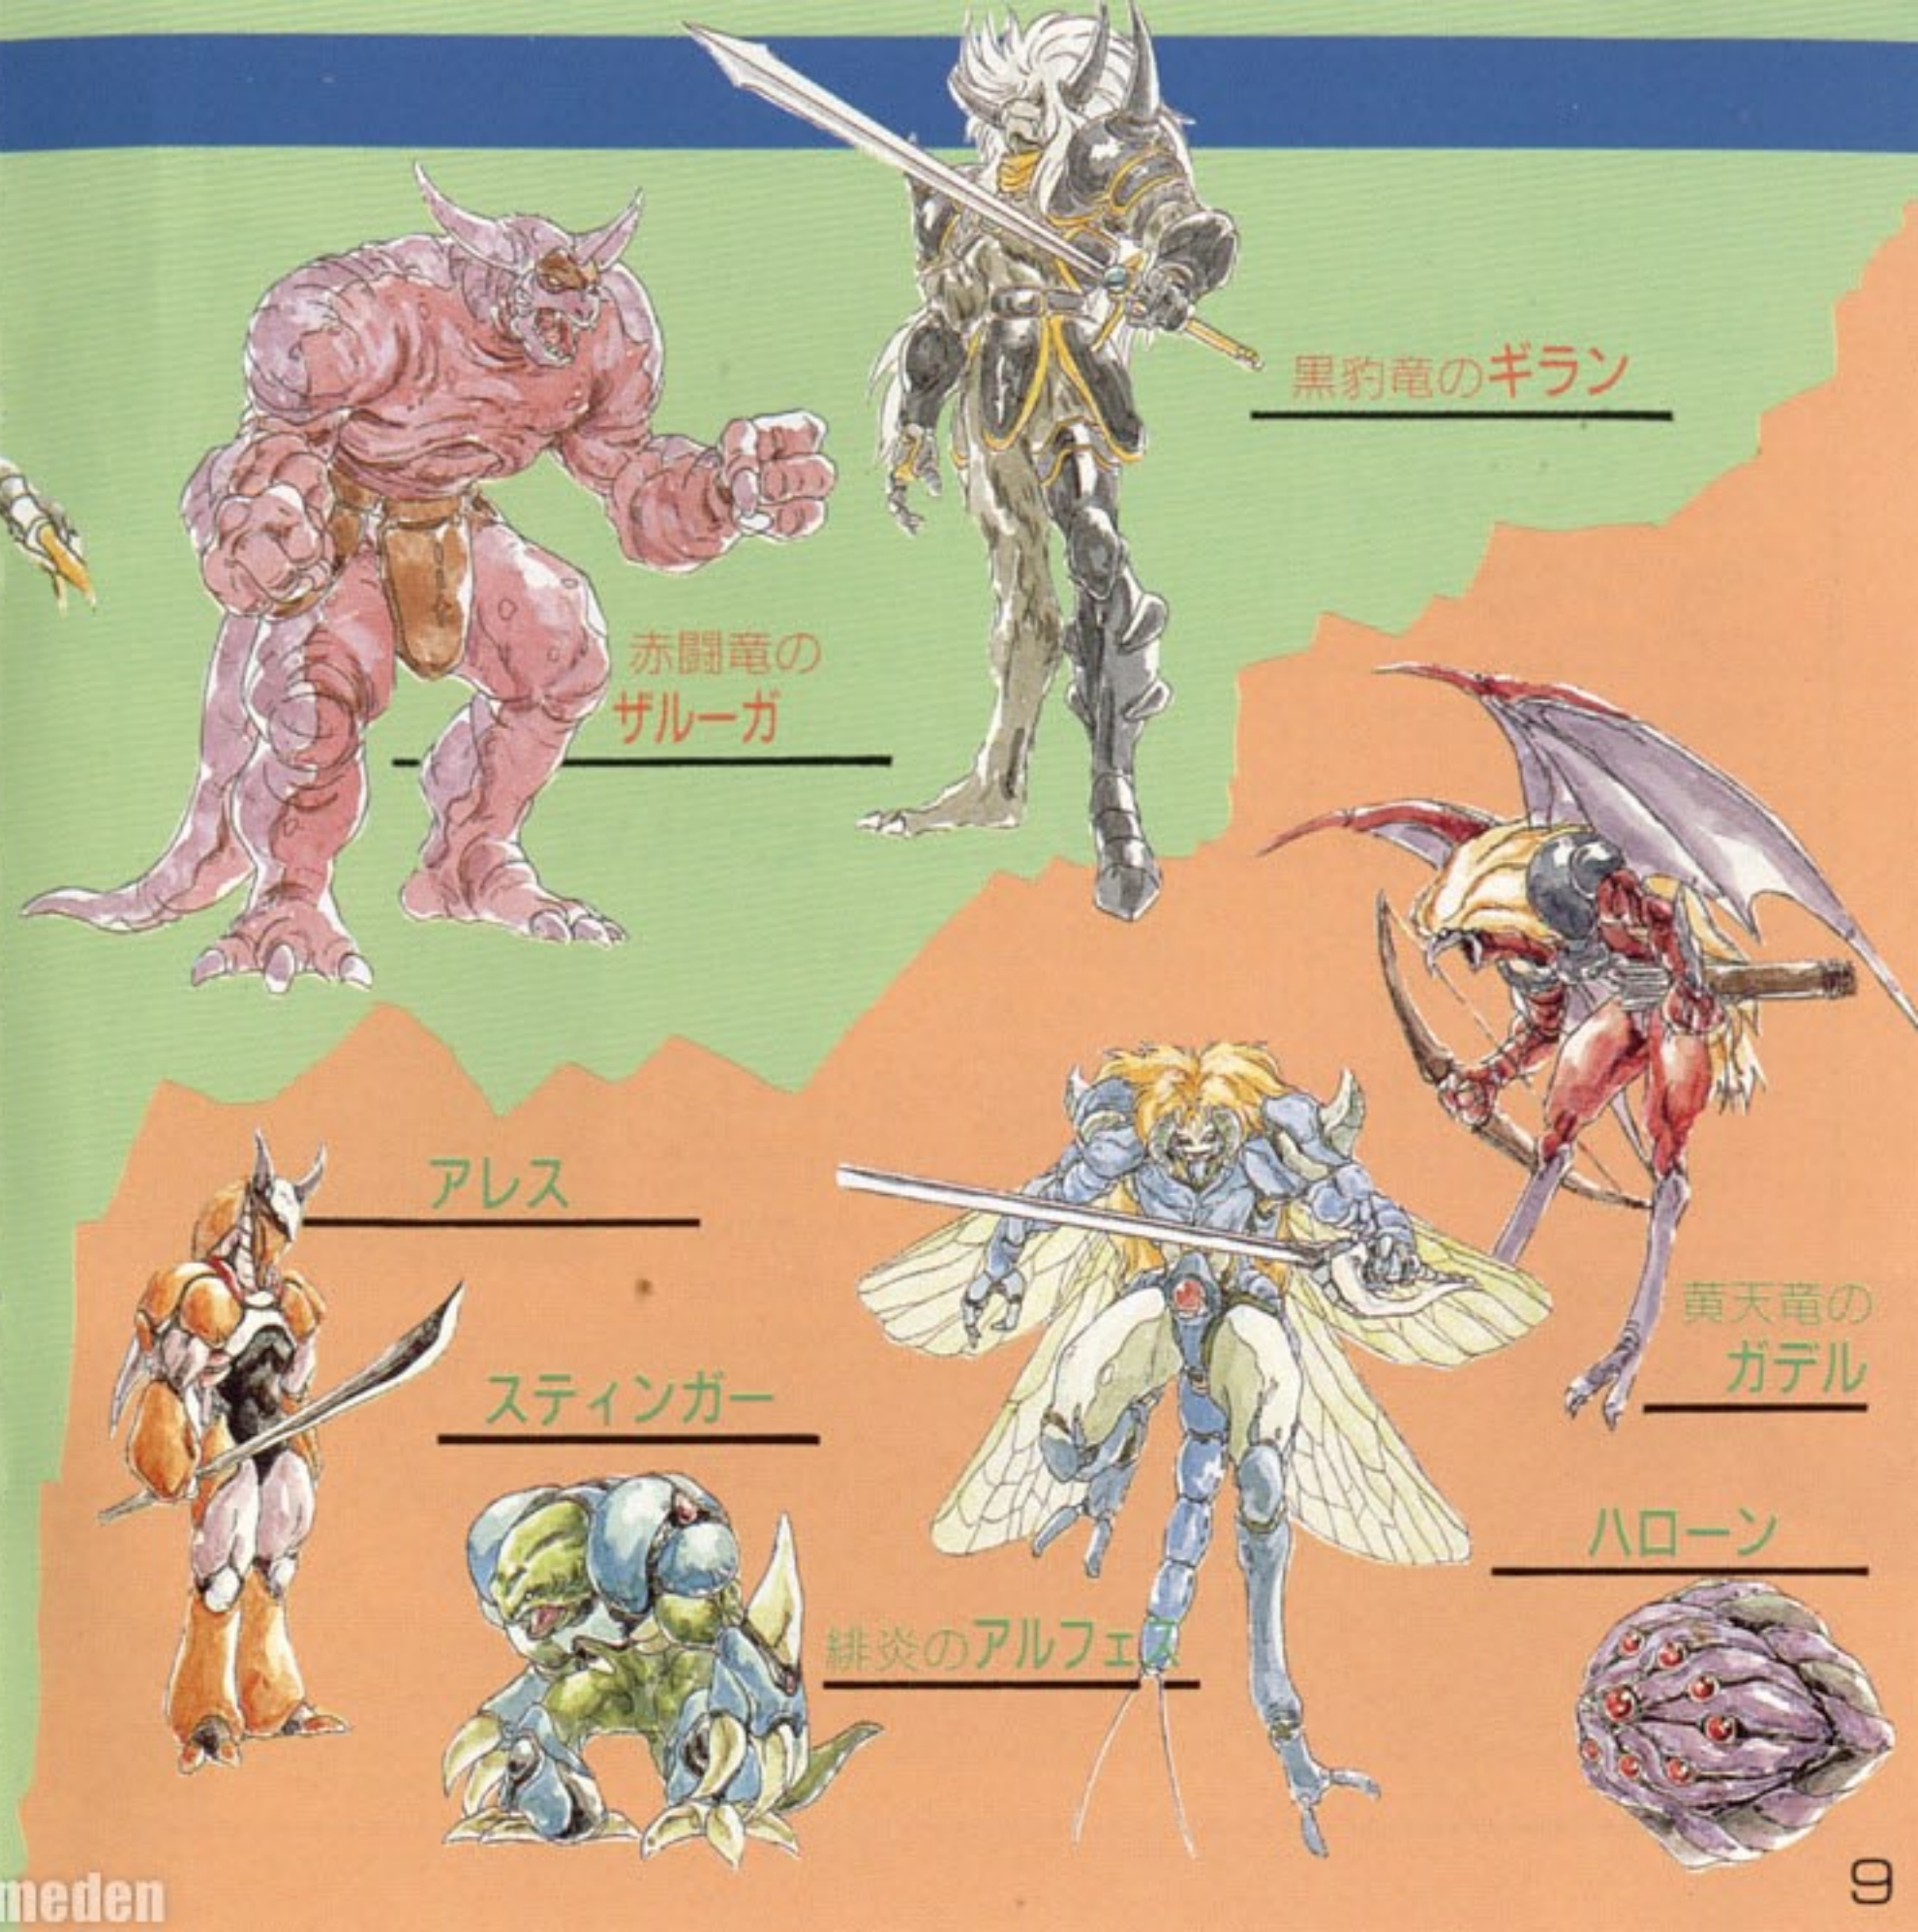

黒豹竜のギラン

赤鬨竜のザルーガ

アレス

スティンガー

緋炎のアルフェス

黄天竜のガデル

ハローン